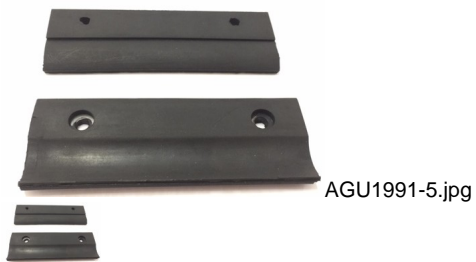

AGU.GOMA DE CIERRE MODERNA (Ref.AGU1991/5)

AGU.GOMA DE CIERRE MODERNA (Ref.AGU1991/5, 1112 MODERNA, 1112)

Largo 140 mm

Calificación: Sin calificación

Precio

Precio base con impuestos 29,04 €

Precio de venta 29,04 €