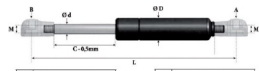

AMORTIGUADOR CABINA 200N 32.5C (Ref.CAB992000325MO)

☐ PORTÓN TRASERO	☐ CON LIMPIAPARABRISAS
☐ PORTÓN CON SPOILER	☐ SIN LIMPIAPARABRISAS
☐ MALETERO	☐ CON ALTAVOCES
☐ MALETERO CON SPOILER	☐ SIN ALTAVOCES