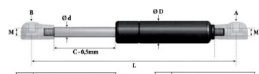

AMORTIGUADOR CABINA 310N 44.7C (Ref.CAB99310044MON)

☐ PORTÓN TRASERO	☐ CON LIMPIAPARABRISAS
☐ PORTÓN CON SPOILER	☐ SIN LIMPIAPARABRISAS
☐ MALETERO	☐ CON ALTAVOCES
☐ MALETERO CON SPOILER	☐ SIN ALTAVOCES