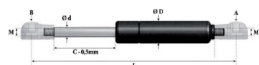

AMORTIGUADOR CABINA 500N 42CM. (Ref.CAB99500042MON)

<input type="checkbox"/> PORTÓN TRASERO	<input type="checkbox"/> CON LIMPIAPARABRISAS
<input type="checkbox"/> PORTÓN CON SPOILER	<input type="checkbox"/> SIN LIMPIAPARABRISAS
<input type="checkbox"/> MALETERO	<input type="checkbox"/> CON ALTAVOCES
<input type="checkbox"/> MALETERO CON SPOILER	<input type="checkbox"/> SIN ALTAVOCES

<input type="checkbox"/> CAPO	<input type="checkbox"/> CON TRIANGULO DE AVISIO
<input type="checkbox"/> FICHO SOLAR	<input type="checkbox"/> IZQUIERDA
<input type="checkbox"/> LUNETA TERMICA	<input type="checkbox"/> DERECHA
<input type="checkbox"/> LUNETA PRACTICABLE	<input type="checkbox"/> ORIENTACION IZ. / DER.