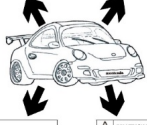

## AMORTIGUADOR CABINA 500N 52CM (Ref.CAB99500052 )

|   |   |
|---|---|
| <input type="checkbox"/> PORTÓN TRASERO       | <input type="checkbox"/> CON LIMPIAPARABRISAS |
| <input type="checkbox"/> PORTÓN CON SPOILER   | <input type="checkbox"/> SIN LIMPIAPARABRISAS |
| <input type="checkbox"/> MALETERO             | <input type="checkbox"/> CON ALTAVOCES        |
| <input type="checkbox"/> MALETERO CON SPOILER | <input type="checkbox"/> SIN ALTAVOCES        |

|   |  |
|---|--|
| <input type="checkbox"/> CAPO               | <input type="checkbox"/> CON TRIANGULO DE AVISIA |
| <input type="checkbox"/> FICHO SOLAR        | <input type="checkbox"/> IZQUIERDA               |
| <input type="checkbox"/> LUNETA TERMICA     | <input type="checkbox"/> DERECHA                 |
| <input type="checkbox"/> LUNETA PRACTICABLE | <input type="checkbox"/> ORIENTACION IZ. / DER.  |