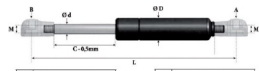

## AMORTIGUADOR CABINA 500N 52CM (Ref.CAB99500052 )

|   |   |
|---|---|
| <input type="checkbox"/> PORTÓN TRASERO       | <input type="checkbox"/> CON LIMPIAPARABRISAS |
| <input type="checkbox"/> PORTÓN CON SPOILER   | <input type="checkbox"/> SIN LIMPIAPARABRISAS |
| <input type="checkbox"/> MALETERO             | <input type="checkbox"/> CON ALTAVOCES        |
| <input type="checkbox"/> MALETERO CON SPOILER | <input type="checkbox"/> SIN ALTAVOCES        |

|   |  |
|---|--|
| <input type="checkbox"/> CAPO               | <input type="checkbox"/> CON TRIANGULO DE AVISIA |
| <input type="checkbox"/> FICHO SOLAR        | <input type="checkbox"/> IZQUIERDA               |
| <input type="checkbox"/> LUNETA TERMICA     | <input type="checkbox"/> DERECHA                 |
| <input type="checkbox"/> LUNETA PRACTICABLE | <input type="checkbox"/> ORIENTACION IZ. / DER.  |