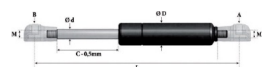

## AMORTIGUADOR CABINA 600N 30CM (Ref.CAB99600030 )

|   |   |
|---|---|
| <input type="checkbox"/> PORTÓN TRASERO       | <input type="checkbox"/> CON LIMPIAPARABRISAS |
| <input type="checkbox"/> PORTÓN CON SPOILER   | <input type="checkbox"/> SIN LIMPIAPARABRISAS |
| <input type="checkbox"/> MALETERO             | <input type="checkbox"/> CON ALTAVOCES        |
| <input type="checkbox"/> MALETERO CON SPOILER | <input type="checkbox"/> SIN ALTAVOCES        |

|   |  |
|---|--|
| <input type="checkbox"/> CAPO               | <input type="checkbox"/> CON TRIANGULO DE AVISIA |
| <input type="checkbox"/> FICHO SOLAR        | <input type="checkbox"/> IZQUIERDA               |
| <input type="checkbox"/> LUNETA TERMICA     | <input type="checkbox"/> DERECHA                 |
| <input type="checkbox"/> LUNETA PRACTICABLE | <input type="checkbox"/> ORIENTACION IZ. / DEX.  |