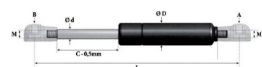

AMORTIGUADOR CABINA 700N 55CM (Ref.CAB99700055MON)

☐ PORTÓN TRASERO	☐ CON LIMPIAPARABRISAS
☐ PORTÓN CON SPOILER	☐ SIN LIMPIAPARABRISAS
☐ MALETERO	☐ CON ALTAVOCES
☐ MALETERO CON SPOILER	☐ SIN ALTAVOCES