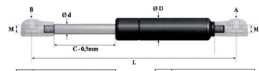

AMORTIGUADOR CABINA 700N 61CM (Ref.CAB99700061)

☐ PORTÓN TRASERO	☐ CON LIMPIAPARABRISAS
☐ PORTÓN CON SPOILER	☐ SIN LIMPIAPARABRISAS
☐ MALETERO	☐ CON ALTAVOCES
☐ MALETERO CON SPOILER	☐ SIN ALTAVOCES