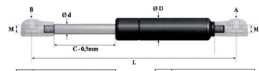

AMORTIGUADOR CABINA 750N 550MM (Ref.CAB99750550MON)

☐ PORTÓN TRASERO	☐ CON LIMPIAPARABRISAS
☐ PORTÓN CON SPOILER	☐ SIN LIMPIAPARABRISAS
☐ MALETERO	☐ CON ALTAVOCES
☐ MALETERO CON SPOILER	☐ SIN ALTAVOCES