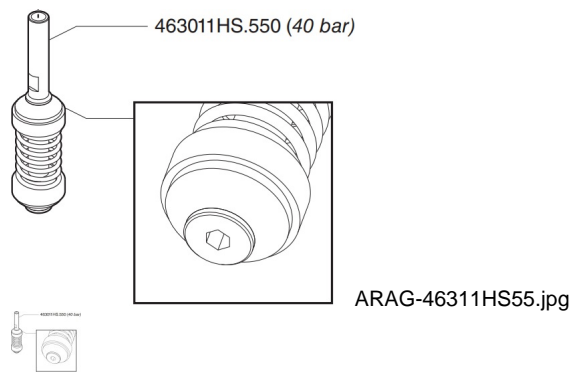

ARAG KIT ARBOL OBTURADOR (Ref.ARAG-46311HS55)

ARAG KIT ARBOL OBTURADOR (Ref.ARAG-46311HS55, 46311HS550, 0900346311HS55)

Para electrovalvula 463011HS

Calificación: Sin calificación

Precio

2-3 Days
★★★★

[Haga una pregunta sobre este producto](#)