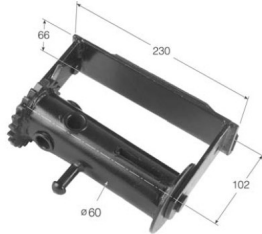

CARRETE TENSOR 60 MOVIBLE (Ref.REM1325)

REF.	PESO (kg.) weight / poids	
2504	2,200	TT-60 C/C DES

REM1325.jpg

CARRETE TENSOR 60 MOVIBLE (Ref.REM1325, TT60CCEDES, TT-60C/CE DES)

Calificación: Sin calificación