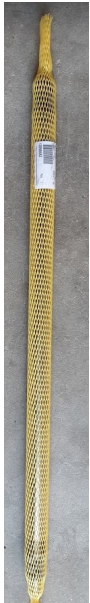

CASE EJE (Ref.CAS-135986A2)

135986A2.jpg

CASE EJE (Ref.CAS-135986A2, 135986A2,)

Calificación: Sin calificación

Precio

Precio base con impuestos 890,56 €

Precio de venta 890,56 €

2-3 Days

[Haga una pregunta sobre este producto](#)

Fabricante: [Case-IH](#)

Descripción

Comentarios

Aún no hay comentarios para este producto.

///