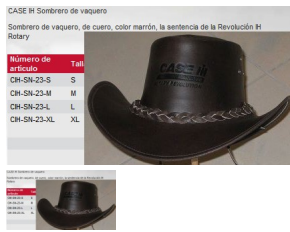

CASE SOMBRERO DE VAQUERO M (Ref.CAS-SN-23-M)

CASE SOMBRERO DE VAQUERO M (Ref.CAS-SN-23-M, , CIH-SN-23-M)

Sombrero de vaquero, de cuero, color marrón.

Calificación: Sin calificación

Precio

On Order

[Haga una pregunta sobre este producto](#)