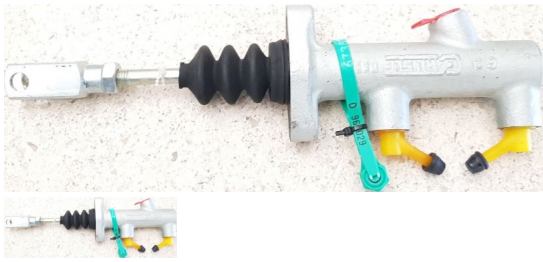

CNH BOMBA EMBRAGUE (Ref.CNH-82022421)

82022421.jpg

CNH BOMBA EMBRAGUE (Ref.CNH-82022421, 82022421CNH,)

Calificación: Sin calificación

Precio

2-3 Days

★★★★☆

[Haga una pregunta sobre este producto](#)