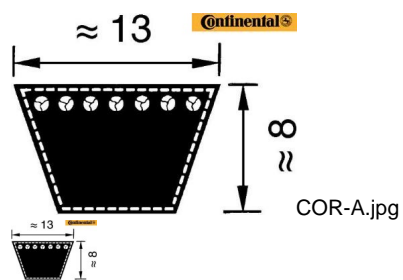

CORREA 13 X 1000 Li A-39 CONT (Ref.COR-A39)

CORREA 13 X 1000 Li A-39 CONT (Ref.COR-A39, A39, 937130390081)

Correa Trapecial. Serie A. Continental

Calificación: Sin calificación

Precio

On Order

★★★★★

[Haga una pregunta sobre este producto](#)