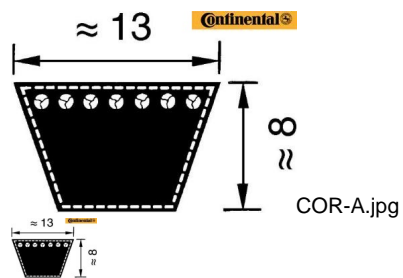

CORREA 13 X 1448 Li A-57 CONT (Ref.COR-A57)

CORREA 13 X 1448 Li A-57 CONT (Ref.COR-A57, A57, 43.05.03)

Correa Trapecial. Serie A. Continental

Calificación: Sin calificación

Precio

On Order

★★★★★

[Haga una pregunta sobre este producto](#)