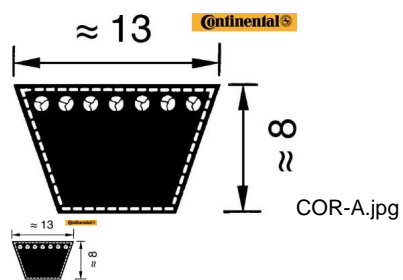

CORREA 13 X 1800 Li A-71 CONT (Ref.COR-A71)

CORREA 13 X 1800 Li A-71 CONT (Ref.COR-A71, A71,)

Correa Trapecial. Serie A. Continental

Calificación: Sin calificación

Precio

On Order

★★★★★

[Haga una pregunta sobre este producto](#)