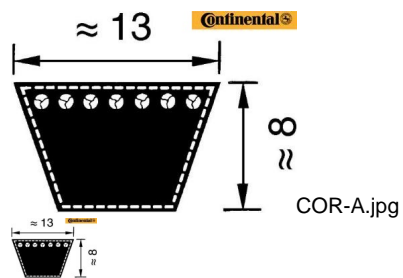

CORREA 13 X 2337 Li A-92 CONT (Ref.COR-A92)

CORREA 13 X 2337 Li A-92 CONT (Ref.COR-A92, A92,)

Correa Trapecial. Serie A. Continental

Calificación: Sin calificación

Precio

On Order

★★★★★

[Haga una pregunta sobre este producto](#)