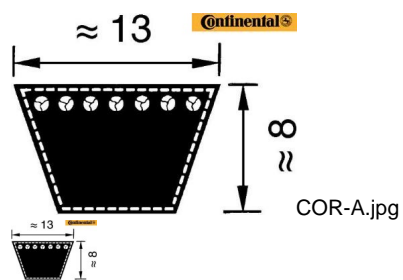

## CORREA 13 X 950 Li A-37 1/2 CO (Ref.COR-A3712 )

CORREA 13 X 950 Li A-37 1/2 CO (Ref.COR-A3712, 937130375080, A371/2)

**Correa Trapecial. Serie A. Continental**

Calificación: Sin calificación

**Precio**