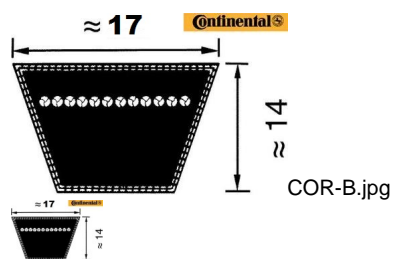

CORREA 17 X 3000 Li B-118 CONT (Ref.COR-B118)

CORREA 17 X 3000 Li B-118 CONT (Ref.COR-B118, B118,)

Correa Trapecial. Serie B. Continental

Calificación: Sin calificación

Precio

On Order

★★★★★

[Haga una pregunta sobre este producto](#)