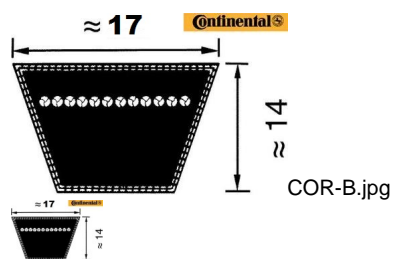

CORREA 17 X 3050 Li B-122 CONT (Ref.COR-B122)

CORREA 17 X 3050 Li B-122 CONT (Ref.COR-B122, B122,)

Correa Trapecial. Serie B. Continental

Calificación: Sin calificación

Precio

On Order

★★★★★

[Haga una pregunta sobre este producto](#)