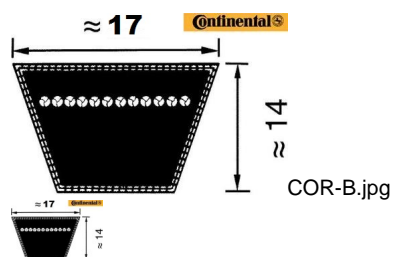

CORREA 17 X 3450 Li B-136 CONT (Ref.COR-B136)

CORREA 17 X 3450 Li B-136 CONT (Ref.COR-B136, B136,)

Correa Trapecial. Serie B. Continental

Calificación: Sin calificación

Precio

On Order

★★★★★

[Haga una pregunta sobre este producto](#)