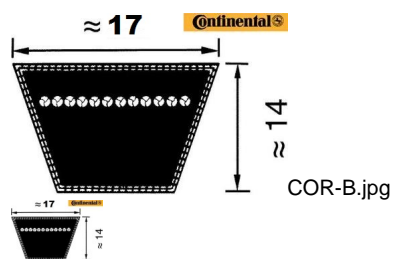

CORREA 17 X 4200 Li B-165 CONT (Ref.COR-B165)

CORREA 17 X 4200 Li B-165 CONT (Ref.COR-B165, B165,)

Correa Trapecial. Serie B. Continental

Calificación: Sin calificación

Precio

On Order

★★★★★

[Haga una pregunta sobre este producto](#)