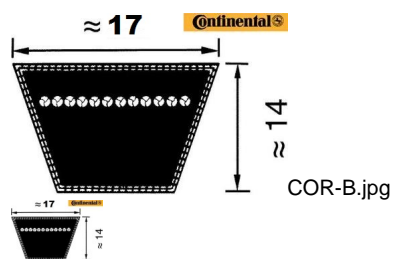

## CORREA 17 X 4500 Li B-177 CONT (Ref.COR-B177 )

CORREA 17 X 4500 Li B-177 CONT (Ref.COR-B177, B177, )

**Correa Trapecial. Serie B. Continental**

Calificación: Sin calificación

**Precio**

*On Order*

★★★★★

[Haga una pregunta sobre este producto](#)