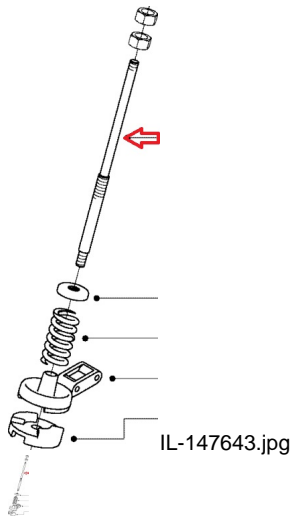

HARDI EJE D20 L-426 M20/M16 (Ref.IL-147643)

HARDI EJE D20 L-426 M20/M16 (Ref.IL-147643, 147643, D-051004)

Calificación: Sin calificación

Precio

2-3 Days
★★★★☆

[Haga una pregunta sobre este producto](#)

Fabricante: [Ilemo_Hardi](#)