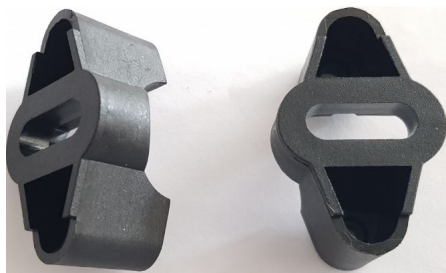

HARDI PARTE BRAZO D.22 (Ref.IL-334220)

IL-334220.jpg

HARDI PARTE BRAZO D.22 (Ref.IL-334220, 334220,)

Calificación: Sin calificación

Precio

Precio base con impuestos 9,50 €

Precio de venta 9,50 €

24 h