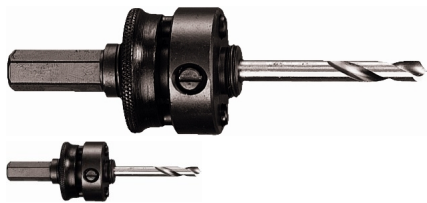

## HUSILLO ADAPTADOR A10 C/MUELLE (Ref.STA66A10M )

STARRET-HUSILLO-A4-10.jpg

HUSILLO ADAPTADOR A10 C/MUELLE (Ref.STA66A10M, 049659566154, 148443152)

DE 32MM A 152MM

Calificación: Sin calificación

**Precio**