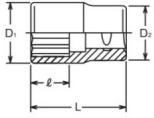

LLAVE VASO 1/2 CUAD. 1/2 KOKEN (Ref.HRR084012K)

4405A  12-point Sockets
Vasos Bihexagonales

KOKEN_4405A.jpg

LLAVE VASO 1/2 CUAD. 1/2 KOKEN (Ref.HRR084012K , KOKEN4405A1/2)

Calificación: Sin calificación

Precio