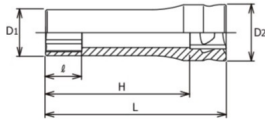

## LLAVE VASO 10 MM. 1/4 HEXA.LAR (Ref.HRR085010LK )

**2300MZ**  6-point Deep Sockets  
Vasos Hexagonales Largos

KOKEN\_2300MZ.jpg

LLAVE VASO 10 MM. 1/4 HEXA.LAR (Ref.HRR085010LK, , KOKEN2300M10)

**Koken**