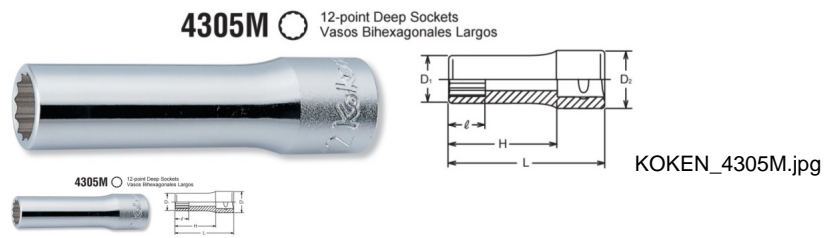

LLAVE VASO 10 MM.C.1/2 LAR.KOK (Ref.HRR080100KBL)

LLAVE VASO 10 MM.C.1/2 LAR.KOK (Ref.HRR080100KBL, KOKEN4305M10, 4305M10)

Vaso bihexagonal

Calificación: Sin calificación

Precio

2-3 Days

★★★★☆

[Haga una pregunta sobre este producto](#)