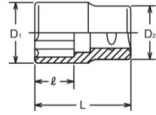

LLAVE VASO 13 MM.CUA.1/2 BIHEX (Ref.HRR080130KB)

4406M  Surface Drive Sockets
Vasos Surface Drive (de Contacto Curvo)

KOKEN_4406M.jpg

4406M  Surface Drive Sockets
Vasos Surface Drive (de Contacto Curvo)

LLAVE VASO 13 MM.CUA.1/2 BIHEX (Ref.HRR080130KB, , KOKEN4406M13)