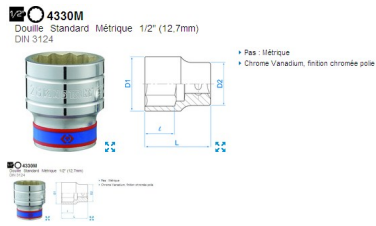

LLAVE VASO 17 MM.CUA.1/2 MULTI (Ref.KT-433017M)

KT-4330M.jpg

LLAVE VASO 17 MM.CUA.1/2 MULTI (Ref.KT-433017M, 4710591923638, 433017MR)

King Tony

Calificación: Sin calificación

Precio

2-3 Days
★★★★

[Haga una pregunta sobre este producto](#)