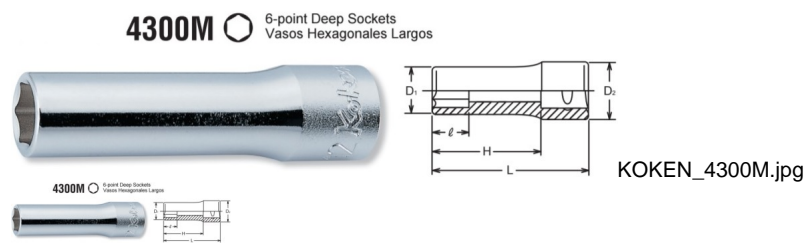

## LLAVE VASO 19 MM. 1/2 LARGA KO (Ref.HRR080190KL )

LLAVE VASO 19 MM. 1/2 LARGA KO (Ref.HRR080190KL, 4300M19, KOKEN4300M19)

**Koken**

Calificación: Sin calificación

**Precio**

2-3 Days

★★★★

[Haga una pregunta sobre este producto](#)