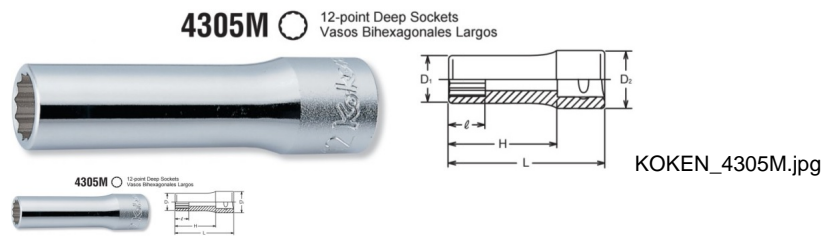

## LLAVE VASO 22 MM.C.1/2 LAR.KOK (Ref.HRR080220KBL )

LLAVE VASO 22 MM.C.1/2 LAR.KOK (Ref.HRR080220KBL, KOKEN4305M22, 4305M22)

Vaso bihexagonal

Calificación: Sin calificación

**Precio**

2-3 Days

★★★★☆

[Haga una pregunta sobre este producto](#)