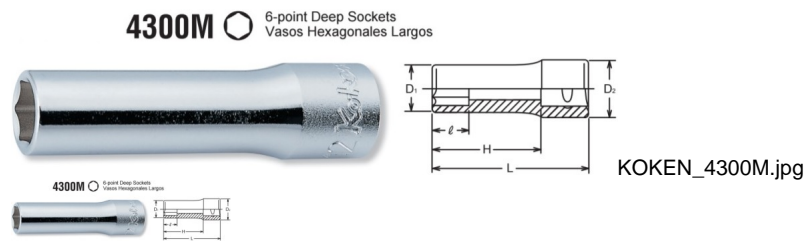

LLAVE VASO 27 MM.C.1/2 LAR.KOK (Ref.HRR080270KL)

LLAVE VASO 27 MM.C.1/2 LAR.KOK (Ref.HRR080270KL, 4991644077106, KOKEN4300M27)

KOKEN

Calificación: Sin calificación

Precio

2-3 Days

★★★★

[Haga una pregunta sobre este producto](#)