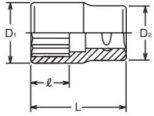

LLAVE VASO 3/8 CUAD. 1/2 KOKEN (Ref.HRR084038K)

4405A  12-point Sockets
Vasos Bihexagonales

KOKEN_4405A.jpg

LLAVE VASO 3/8 CUAD. 1/2 KOKEN (Ref.HRR084038K, 4405A3/8, KOKEN4405A3/8)

KOKEN

Calificación: Sin calificación