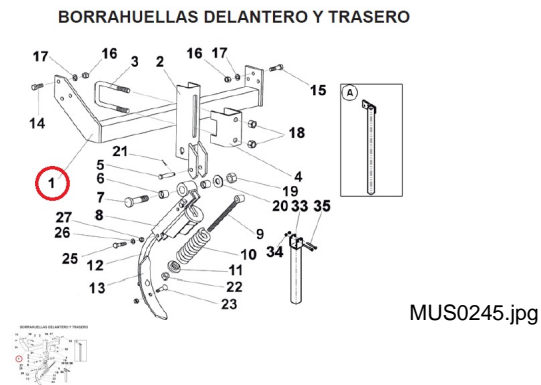

MUS.CHASIS BORRAHU.DELA.DERECH (Ref.MUS0245)

MUS.CHASIS BORRAHU.DELA.DERECH (Ref.MUS0245, PS-061321/D, PS061321D)

Calificación: Sin calificación

Precio

Precio base con impuestos 141,32 €

Precio de venta 141,32 €