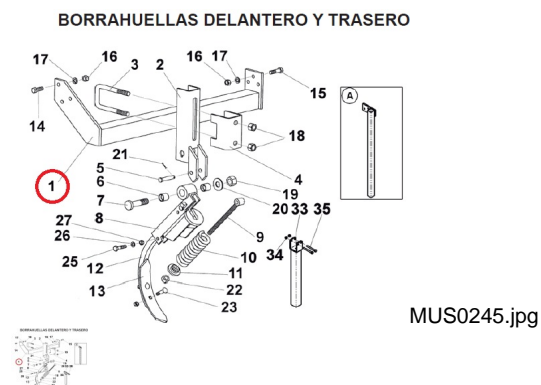

## MUS.CHASIS BORRAHU.DELA.IZQUIE (Ref.MUS0246 )

MUS.CHASIS BORRAHU.DELA.IZQUIE (Ref.MUS0246, PS-061321/I, PS061321/I)

Calificación: Sin calificación

**Precio**

Precio base con impuestos 141,32 €

Precio de venta 141,32 €