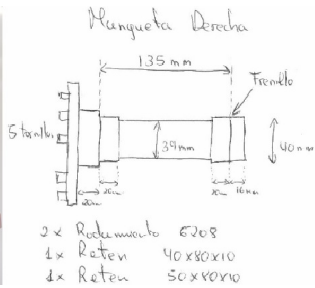

MUS.MANGUETA SOL.BUJE DERE.40M (Ref.MUS7101)

MUS7101.jpg

MUS.MANGUETA SOL.BUJE DERE.40M (Ref.MUS7101, ME-041301/D, ME041301D)

SE PUEDE MONTAR LA IZQUIERDA.ARTICULO OBSOLETO.

Calificación: Sin calificación