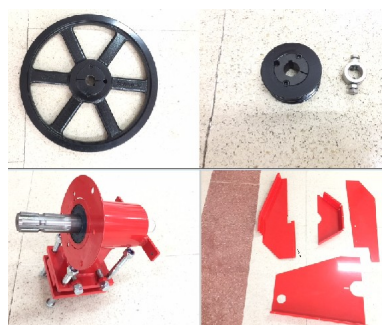

MUS.TRASMISION POLEA 1000 RPM (Ref.MUS8830)

MUS8830.jpg

MUS.TRASMISION POLEA 1000 RPM (Ref.MUS8830, RE-041306, RE041306)

Monta 2 correas XPA1882 ROFLESCompuesta por 1 turbina, 1 buje, 4 chapas protectoras mas 1 polein de 2 canales.