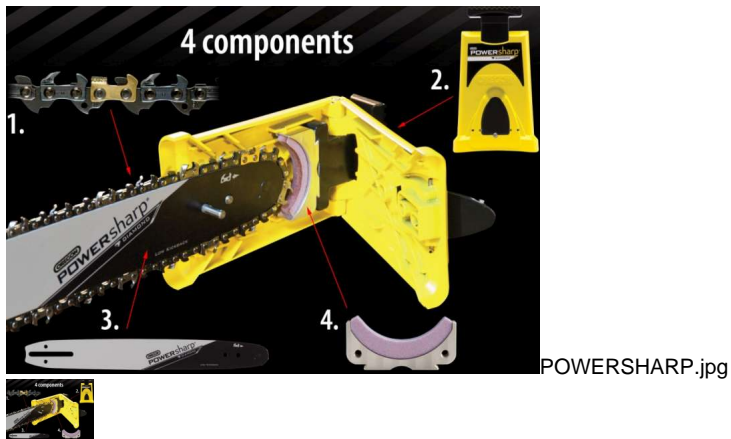

OREGON ESPAD.12P A041 POWERSHA (Ref.HOM55-542308)

OREGON ESPAD.12P A041 POWERSHA (Ref.HOM55-542308, 5400182912422, 542308)

Espadín y caja afiladora. Sin piedra.

Calificación: Sin calificación

Precio

2-3 Days