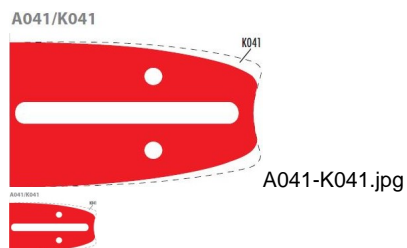

OREGON ESPADIN 16 P.160SLGK041 (Ref.HOM55-160SLGK4)

OREGON ESPADIN 16 P.160SLGK041 (Ref.HOM55-160SLGK4, 5400182048466, 160SLGK041)

20LPX BPX PRO LITE OREGON

Espadin 16P. 325 050 1.3MM 66 eslavones

Calificación: Sin calificación