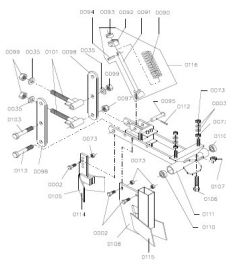

## PAR.CHASIS PORTA REJAS (Ref.PAR-14610 )

REJA Y ANCLAJES Rejas y Anclajes.jpg

PAR.CHASIS PORTA REJAS (Ref.PAR-14610, 0111, MON0111)

Referencia N. 0111

Calificación: Sin calificación

**Precio**

Precio base con impuestos 280,82 €