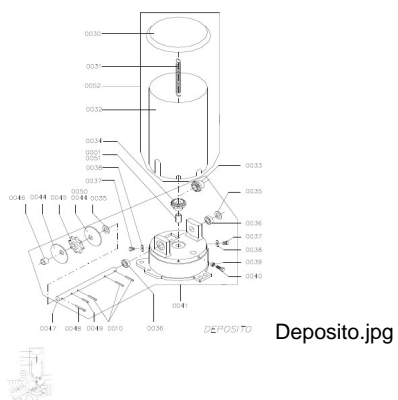

## PAR.TAPA DEPOSITO (Ref.PAR-15111 )

PAR.TAPA DEPOSITO (Ref.PAR-15111, MON0030, S012)

Referencia N. 0030

Calificación: Sin calificación

**Precio**

Precio base con impuestos 25,59 €

Precio de venta 25,59 €

2-3 Days