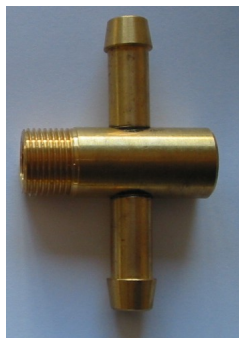

## PORTABOQUILLA 2 CONOS 8 MM. (Ref.SIN3567 )

A8251.jpg

PORTABOQUILLA 2 CONOS 8 MM. (Ref.SIN3567, A8253, )

Calificación: Sin calificación

**Precio**

*On Order*

\*\*\*\*\*

[Haga una pregunta sobre este producto](#)