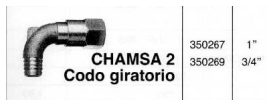

RIE.CODO GIRATORIO 3/4 (Ref.RIE0840)

RIE0840.jpg

RIE.CODO GIRATORIO 3/4 (Ref.RIE0840, 350269,)

Calificación: Sin calificación

Precio

On Order

[Haga una pregunta sobre este producto](#)

Fabricante: [Generico](#)