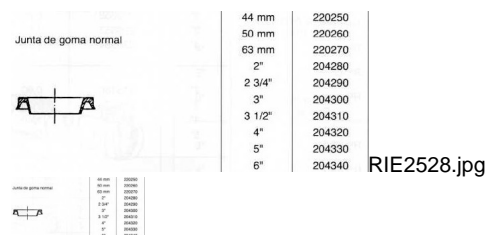

## RIE.JUNTA GOMA 2 PULGADAS (Ref.RIE2520 )

RIE.JUNTA GOMA 2 PULGADAS (Ref.RIE2520, 1329, 20204280)

Calificación: Sin calificación