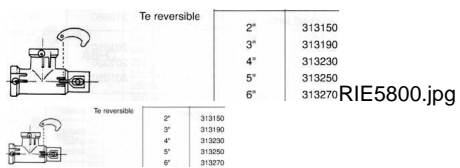

## RIE.TE EN LINEA 3 PULGADAS (Ref.RIE5850 )

RIE.TE EN LINEA 3 PULGADAS (Ref.RIE5850, 313190, )

Calificación: Sin calificación

**Precio**

*On Order*

[Haga una pregunta sobre este producto](#)

Fabricante: [Generico](#)

Descripción