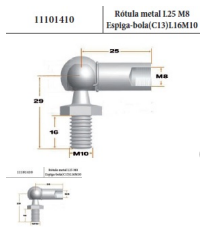

ROTULA ESPIGA/BOLA M8-M10 CA13 (Ref.CAB995027/8)

CAB995027-8.jpg

ROTULA ESPIGA/BOLA M8-M10 CA13 (Ref.CAB995027/8, 11101410,)

Rotula metal L25 M-8 espiga/bola L16Cabeza 13mm rosca M-10

Calificación: Sin calificación