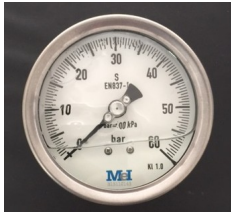

SAHER MANOMETRO 0-60 D100 1/2 (Ref.SAH0489)

SAHER_MANOMETRO.jpg

SAHER MANOMETRO 0-60 D100 1/2 (Ref.SAH0489, 8436023741125, AL-80100)

Rosca trasera 1/2M. Diametro: 100mm

Calificación: Sin calificación

Precio